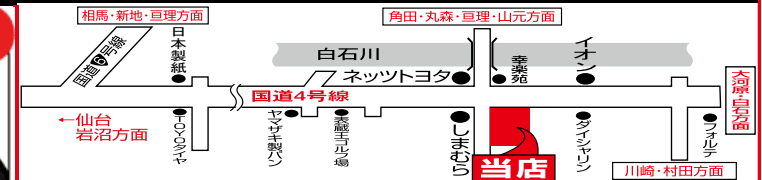

スタッドレス
タイヤ **早期大商談会**

タイヤ倶楽部 仙南

当店の表示価格は**4本コミコミ**です

◎工賃・バランス4本・車に取付 **税もコミ**

◎廃タイヤはお買上げと同本数**無料**引取り

クレジットカードが **VISA** **MasterCard** **JCB** **PayPay** ご利用いただけます 冬のボーナス一括も取扱い

10月16日~11/未迄 **営業時間 9~18時** **定休日 毎週 水曜日**

売出し期間 2020年 冬① **☎でお問合せ 予約OK** サイズと車種名を言えばスムーズ(〃〃)

遠くの方 **在庫確認** **ホームページ** タイヤ倶楽部仙南で検索 さらに **詳しく**

柴田郡柴田町西船迫1-3-2 ☎0120-05-5783

☎で問い合わせ 予約も歓迎です タイヤの専門店	軽トラック	145-12-6P 4本コミ	4本はき替	アルミ4本付
		ダンロップ SV-01	¥ 24,420	¥ 39,980
		ブリヂストン W 300	¥ 24,980	¥ 41,000