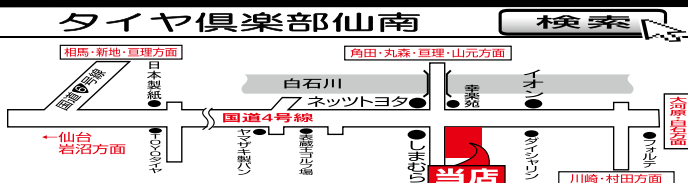

7月10日~8/未迄

売出し期間 2020年③

営業時間 9時~18時

☎ 0120-05-5783

ココにサイズがあります

遠くの方 ☎ 在庫確認

☎でお問合せ **予約OK** サイズと車種名を言えばスムーズ(〃)

ホームページ **タイヤ倶楽部仙南** で検索 さらに **詳しく**