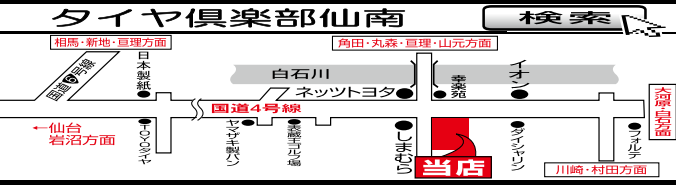

タイヤの専門店

雨の季節です
無料点検中

6/14~7/末迄

営業時間 9時~18時

☎ 0120-05-5783

売出し期間 2019年③

掲載以外のサイズ、タイヤなど ホームページで

遠くの方 ☎ 在庫確認

ホームページ、タイヤ倶楽部仙南で検索 さらに詳しく

ココにサイズがあります

柴田郡柴田町西船迫1-3-2 ☎ 0224-55-5783

☎でお問合せの時

軽トラック 145-12-6P ダンロップ プリヂストン ダンロップ TG-4

サイズと車種名を

4本 はき替 ¥19,880 ¥19,980 ¥22,800

そのまま 予約OK