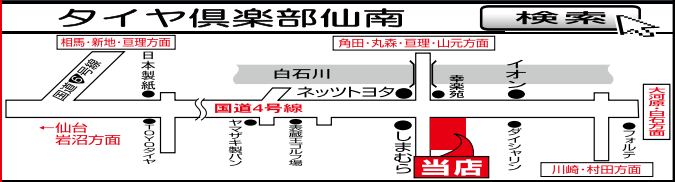

4/5~ 5/末迄

営業時間 9~18時

☎ 0120-05-5783

売出し期間 2019年 春②

遠くの方 ☎ 在庫確認

掲載以外のサイズ、タイヤなど ホームページで

ホームページ タイヤ倶楽部 仙南 で検索 さらに詳しく

ココにサイズがあります