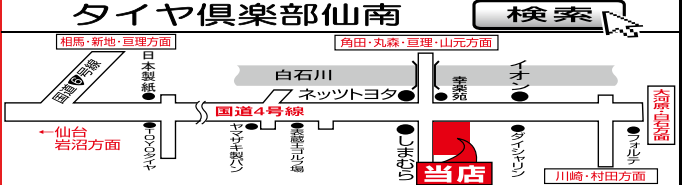

普通車 コーナー	YOKOHAMA	YOKOHAMA	BRIDGESTONE	DUNLOP	BRIDGESTONE
80.70~60	4本 コミコミ	エコス ES31	ブルーアース AE01F	ネクストリー	エナセーブ
掲載以外のサイズ ☎	ベストセラー品	低燃費タイヤ	トップメーカー品	低燃費タイヤ	静か高級品
パッソ 他	155/80-13	¥ 28,220	¥ 30,980	¥ 31,220	¥ 33,790
ウイッツ 他	165/70-14	¥ 30,280	¥ 33,100	¥ 34,450	¥ 36,900
ホルテ 他	175/70-14	¥ 32,040	¥ 36,120	¥ 36,960	¥ 40,010
フリード 他	185/70-14	¥ 35,270	¥ 39,450	¥ 40,190	¥ 43,460
ソリオ 他	165/65-14	¥ 29,990	他のサイズ ☎	¥ 34,450	¥ 37,240
フィット 他	175/65-14	¥ 33,220	¥ 37,330	¥ 38,400	¥ 41,740
エアウーブ 他	185/65-14	¥ 35,860	¥ 40,050	¥ 41,270	¥ 44,500
デリカ D2 他	165/65-15	¥ 32,920	¥ 36,120	¥ 38,400	¥ 41,740
アクア 他	175/65-15	¥ 36,150	¥ 40,050	¥ 41,270	¥ 44,500
フリード 他	185/65-15	¥ 39,090	¥ 44,280	¥ 45,210	¥ 49,340
プリウス 他	195/65-15	¥ 43,790	¥ 48,820	¥ 49,510	¥ 54,520
クラウン 他	205/65-15	¥ 46,730	¥ 52,750	¥ 54,170	¥ 58,670
ティアナ 他	205/65-16	他のサイズ ☎	¥ 60,610	¥ 63,850	¥ 68,350
スイフト 他	185/60-15	¥ 42,030	¥ 47,610	¥ 48,440	¥ 53,140
ラクティス 他	175/60-16	¥ 44,380	¥ 48,220	¥ 49,870	¥ 54,180
デミオ 他	185/60-16	¥ 47,020	⑤ 56,080	¥ 53,100	¥ 57,290
SAI 他	205/60-16	¥ 49,670	¥ 56,990	¥ 58,830	¥ 64,200
マークX 他	215/60-16	¥ 52,610	¥ 60,010	¥ 61,340	¥ 67,310

商品は一部 取り寄せになる場合もございます。電話で在庫確認OKです

3/15~ 3/末迄

売出し期間 2019年 夏①

遠くの方 ☎ 在庫確認

ココにサイズがあります

☎でお問合せの時
サイズと車種名を
そのまま予約OKです

営業時間 9-18時迄

☎0120-05-5783

掲載以外のサイズ.タイヤなど ホームページで
ホームページ.タイヤ倶楽部仙南で検索 さらに詳しく

柴田郡柴田町西船迫1-3-2 ☎0224-55-5783

軽トラック	145-12-6P	DUNLOP	BRIDGESTONE	ダンロップ TG-4
4本 はき替	¥ 19,980	¥ 19,980	¥ 22,800	
アルミ4本付	¥ 35,500	¥ 35,500	¥ 37,500	

ミニバン	4本 コミコミ	TOYO	YOKOHAMA	DUNLOP	MICHELIN	BRIDGESTONE
ワゴン車	工賃.税もコミ	トランパスmpz	ブルーアース RV02	エナセーブ RV504	セーバー+	レグノGRV II
ウイッシュ 他	195/65-15	¥ 46,670	¥ 51,270	¥ 51,270	¥ 64,200	¥ 71,410
ステップwG	205/65-15	¥ 50,960	¥ 56,000	¥ 56,000	¥ 66,270	¥ 78,020
エリオン 他	215/65-16	¥ 63,230	¥ 69,240	¥ 69,240	S 88,390	¥ 97,460
セレナ 他	195/60-16	¥ 52,490	¥ 57,890	¥ 57,890	S 63,510	¥ 82,690
VOXY 他	205/60-16	¥ 54,330	¥ 59,780	¥ 59,780	¥ 74,910	¥ 86,970
オデッセイ 他	215/60-16	¥ 57,710	¥ 62,930	¥ 62,930	¥ 74,910	¥ 91,240
エスティマ 他	215/60-17	¥ 64,610	¥ 71,900	¥ 73,160	④ 85,970	¥ 98,240
フォレスター 他	225/60-17	II 82,840	¥ 78,210	¥ 87,040	④ 91,890	¥ 103,600
ステップwG	205/55-17	¥ 65,080	¥ 81,990	¥ 83,570	④ 97,810	¥ 109,340
オデッセイ 他	215/55-17	¥ 66,620	¥ 76,310	¥ 77,890	④ 97,810	¥ 112,840
XV 他	225/55-17	¥ 79,800	¥ 89,560	¥ 91,140	④ 110,600	¥ 119,060
レヴォーグ 他	215/50-17	¥ 79,800	¥ 87,350	¥ 88,930	④ 116,470	¥ 117,900
デリカD5 他	225/55-18	¥ 87,470	¥ 96,320	¥ 99,780	③ 105,760	¥ 128,780
ハリアー 他	235/55-18	P 91,800	¥ 100,730	V 113,360	④ 115,780	他のサイズ ☎
エスティマ 他	225/50-18	¥ 84,100	¥ 98,210	¥ 101,680	④ 117,510	¥ 131,120
アルファード 他	235/50-18	¥ 85,940	¥ 93,480	¥ 96,950	④ 123,730	¥ 135,390
オデッセイ 他	225/45-18	¥ 88,700	¥ 101,990	¥ 105,460	④ 132,020	¥ 151,720

輸入車	4本 コミコミ	DUNLOP	YOKOHAMA	MICHELIN	MICHELIN	BRIDGESTONE
他サイズ ☎	工賃.税もコミ	ルマン V	ブルーアースGT	プライマシー-4	スポーツ 4	レグノGRX II
VWゴルフ 他	205/55-16	¥ 77,030	¥ 78,760	¥ 87,740	¥ 91,550	¥ 95,040
BMW5 他	225/55-17	¥ 100,570	¥ 103,680	¥ 110,600	¥ 115,440	¥ 124,900
AUDI A4 他	225/50-17	¥ 104,380	¥ 108,180	¥ 122,690	¥ 122,350	¥ 130,340
MINI 他	205/45-17	¥ 95,040	¥ 104,030	③ 110,600	¥ 110,600	他のサイズ ☎
VWゴルフ 他	225/45-17	¥ 104,720	¥ 111,630	¥ 115,090	¥ 119,930	¥ 133,840
VWパサート 他	235/45-17	¥ 109,910	¥ 118,890	¥ 126,150	¥ 131,680	¥ 141,610
BMW5 他	245/45-18	¥ 129,600	¥ 140,320	¥ 142,740	¥ 150,000	¥ 170,390

グリップ系	4本 コミコミ	DUNLOP	ADVAN	POTENZA	POTENZA	POTENZA
他サイズ ☎	工賃.税もコミ	DZ102	FLEVA	RE003	RE71R	S007A
トヨタ86 他	205/55-16	¥ 77,420	¥ 83,920	¥ 84,940	¥ 98,470	¥ 93,580
スイフトSP	195/45-17	III 114,440	¥ 94,920	¥ 106,690	他のサイズ ☎	未発売
トヨタ86 他	215/45-17	¥ 99,240	¥ 105,930	¥ 109,320	¥ 129,240	¥ 123,980
シビック 他	225/40-18	¥ 133,450	¥ 140,450	¥ 148,030	¥ 175,850	¥ 167,200
WRX 他	245/40-18	¥ 141,740	¥ 150,360	¥ 157,050	¥ 186,750	¥ 178,480